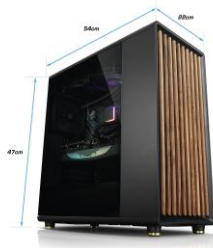

AMD Ryzen 7 5800X, 8x 3.8 GHz

Prozessor

Typ	Ryzen 7
Codename	Vermeer
Modell	Ryzen 7 5800X
Sockel	AM4
Anzahl Kerne	8
Anzahl Threads	16
Taktfrequenz	3.8 GHz
Turbo-Takt	4.7 GHz
unterstützte Speichertypen	bis DDR4-3200
Integrierte Grafik	nein
L2-Cache	3 MB
L3-Cache	32 MB
TDP (Thermal Design Power)	105 Watt
Fertigungsprozess	7 nm

Cooler MasterLiquid 240L Core ARGB, schwarz, Wasserkühlung (240mm)

Kühlung

Typ	Wasserkühlung
Bauweise	240mm (dual)
Lautstärke	ab 6 dB(A)
Lautstärke (maximal)	30 dB(A)
Lüfter	2
Lüfterabmessung	120 x 120 x 25mm
Beleuchtung	ja (alle Farben), kompatibel zu Aura, Mystic Light, RGB Fusion
Material	Aluminium
Garantie	2 Jahre
wartungsfrei	ja

Sockel

115x / 1200	ja
2066	ja
AM4 / AM5	ja
TR4	nein

Gewicht & Abmessungen

Höhe	277 mm cm
Breite	120 mm cm
Tiefe	49 mm cm

32 GB DDR4-3200 MHz (2x16GB), Dual-Channel

RAM

Typ	DDR4
Bauform	DIMM
Kapazität	32 GB
Speichertakt	3200 MHz
ECC	nein
XMP	ja
Spannung	1.2 V
Beleuchtung	nein

NVIDIA GeForce RTX 4060 Ti, 8GB GDDR6X

Spezifikation

Prozessorhersteller	NVIDIA
Prozessortyp	GeForce RTX
Grafikprozessor	GeForce RTX 4060 Ti
Prozessor-Taktfrequenz	2310 MHz
Maximaler Turbotakt	2540 MHz
Prozessorkerne	4352
Speichergröße	8 GB
Speichertyp	GDDR6X
Speichertakt	18 Gbps
Speicherschnittstelle	128-Bit
HDCP-kompatibel	ja
DirectX Unterstützung	12
OpenGL Unterstützung	4.6
Kühlung	NVIDIA Referenz Kühlung
Lüfter	2
Schnittstelle	PCI-Express 4.0
PCIe-Stromanschluss	1x 8-Pin
Leistungsaufnahme	160 Watt
Empfohlene Netzteilleistung	550 Watt
benötigte Slots	2
VR-Ready	ja

Anschlüsse

VGA	nein
DVI	nein
HDMI	1
Mini-HDMI	nein
DisplayPort	3
Mini-DisplayPort	nein
USB 3.1 (Typ C)	nein