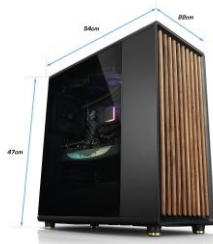

Intel Core i7-12700KF, 12x3.8 GHz (Alder Lake)

Prozessor

Typ	Core i7
Codename	Alder Lake
Modell	Core i7-12700KF
Sockel	1700
Anzahl Kerne	12
Anzahl Threads	20
Taktfrequenz	3.8 GHz
Turbo-Takt	5.0 GHz
unterstützte Speichertypen	bis DDR5-4800
Integrierte Grafik	nein
PCI-Express Lanes	20
L2-Cache	12 MB
L3-Cache	25 MB
TDP (Thermal Design Power)	125 W (190 W max Turbo)
Eigenschaft	K-Version (übertaktbar)
Fertigungsprozess	Intel 7

Cooler MasterLiquid 240L Core ARGB, schwarz, Wasserkühlung (240mm)

Kühlung

Typ	Wasserkühlung
Bauweise	240mm (dual)
Lautstärke	ab 6 dB(A)
Lautstärke (maximal)	30 dB(A)
Lüfter	2
Lüfterabmessung	120 x 120 x 25mm
Beleuchtung	ja (alle Farben), kompatibel zu Aura, Mystic Light, RGB Fusion
Material	Aluminium
Garantie	2 Jahre
wartungsfrei	ja

Sockel

115x / 1200	ja
2066	ja
AM4 / AM5	ja
TR4	nein

Gewicht & Abmessungen

Höhe	277 mm cm
Breite	120 mm cm
Tiefe	49 mm cm

Corsair Vengeance LPX 32 GB Kit, DDR4-3600 MHz (2x16GB)

RAM

Typ	DDR4
Kapazität	32 GB
Speichertakt	3600 MHz

NVIDIA GeForce RTX 4060 Ti, 16GB GDDR6

Spezifikation

Prozessorhersteller	NVIDIA
Prozessortyp	GeForce RTX
Grafikprozessor	GeForce RTX 4060 Ti
Prozessor-Taktfrequenz	2310 MHz
Maximaler Turbotakt	2540 MHz
Prozessorkerne	5888
Speichergröße	16 GB
Speichertyp	GDDR6
Speichertakt	18 Gbps
Speicherschnittstelle	128-Bit
Multi-GPU Lösung	nein
HDCP-kompatibel	ja
DirectX Unterstützung	12
OpenGL Unterstützung	4.6
Kühlung	Standard-Kühlung
Lüfter	2
Schnittstelle	PCI-Express 4.0
PCIe-Stromanschluss	1x 8-Pin
Leistungsaufnahme	160 Watt
Empfohlene Netzteilleistung	550 Watt
benötigte Slots	2
VR-Ready	ja

Anschlüsse

VGA	nein
DVI	nein
HDMI	1
Mini-HDMI	nein
DisplayPort	3
Mini-DisplayPort	nein
USB 3.1 (Typ C)	nein

Auflösung

max. Auflösung (DVI)	-
max. Auflösung (HDMI)	4096 x 2160 @ 60Hz
max. Auflösung (DisplayPort)	7680 x 4320