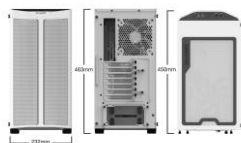

Intel Core i7-12700KF, 12x3.8 GHz (Alder Lake)

Prozessor

Typ	Core i7
Codename	Alder Lake
Modell	Core i7-12700KF
Sockel	1700
Anzahl Kerne	12
Anzahl Threads	20
Taktfrequenz	3.8 GHz
Turbo-Takt	5.0 GHz
unterstützte Speichertypen	bis DDR5-4800
Integrierte Grafik	nein
PCI-Express Lanes	20
L2-Cache	12 MB
L3-Cache	25 MB
TDP (Thermal Design Power)	125 W (190 W max Turbo)
Eigenschaft	K-Version (übertaktbar)
Fertigungsprozess	Intel 7

be quiet! Pure Loop 2 240, Wasserkühlung (240mm)

Kühlung

Typ	Wasserkühlung
Bauweise	240mm (dual)
Lautstärke	ab 15.4 dB(A)
Lautstärke (maximal)	34.9 dB(A)
Lüfter	2
Lüfterabmessung	120 x 120 x 25mm
Beleuchtung	ARGB
Material	Kupfer
Garantie	3 Jahre Herstellergarantie
wartungsfrei	ja

Sockel

115x / 1200	ja
1700	ja
2066	ja
AM4 / AM5	ja
TR4	nein

Gewicht & Abmessungen

Höhe	27.7 cm
Breite	12 cm
Tiefe	5.2 cm
Gewicht	1.05 kg

32 GB DDR4-3200 MHz (2x16GB), Dual-Channel

RAM

Typ	DDR4
Bauform	DIMM
Kapazität	32 GB
Speichertakt	3200 MHz
ECC	nein
XMP	ja
Spannung	1.2 V
Beleuchtung	nein

AMD Radeon RX 7700 XT 12GB, HDMI, DP

Spezifikation

Prozessorhersteller	AMD
Prozessortyp	Radeon RX
Grafikprozessor	Radeon RX 7700 XT
Prozessor-Taktfrequenz	2171 MHz
Maximaler Turbotakt	2544 MHz
Prozessorkerne	3456
Speichergröße	12 GB
Speichertyp	GDDR6
Speichertakt	Bis zu 1995 GB/s
Speicherschnittstelle	192-Bit
Multi-GPU Lösung	nein
HDCP-kompatibel	ja
DirectX Unterstützung	12.1
OpenGL Unterstützung	4.5
Kühlung	Triple-Fan
Lüfter	3
Schnittstelle	PCI-Express 4.0
PCIe-Stromanschluss	2x 8-Pin
Leistungsaufnahme	245 Watt
Empfohlene Netzteilleistung	700 Watt
benötigte Slots	2.5
VR-Ready	ja

Anschlüsse

VGA	nein
DVI	nein
HDMI	1
Mini-HDMI	nein
DisplayPort	3
Mini-DisplayPort	nein