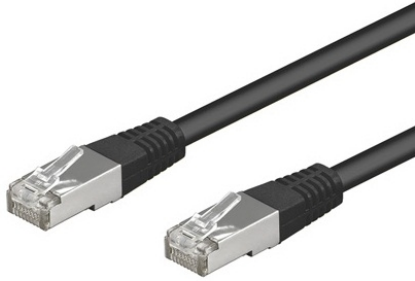

Länge: 1 m, Stecker: RJ45 (beidseitig), Kabel: Cat.6 (PIMF)

**8,90 €**

inkl. MwSt., zzgl. Versandkosten

Netzwerkkabel (Patchkabel), S/FTP, Cat.6 - 1m

Artikelnummer
602015

Hersteller
Unbekannt

Lieferzeit
● 2 - 4 Werktage

Datum
18.05.2025

Twisted-Pair-Netzwerkkabel der Kategorie Cat.6 zur Verbindung von Netzwerk-Komponenten mit RJ45-Anschlüssen, wie Switches, Router, Dosen, Patchpanel, Netzwerkkarten. Geeignet für Gigabit-Verbindungen (1Gbps) bei einer Frequenz von max. 250MHz.