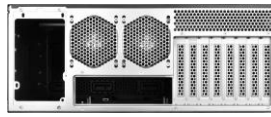

Abmessungen: 440mm (B) x 176mm (H) x 468mm (T), 2x Front USB3.0 + Typ-C 2x 3.5" intern, 4x 2.5" intern

Modellnummer: SST-RM44

EAN: 4710679815640

379,90 €

inkl. MwSt., zzgl. Versandkosten

19 Zoll SilverStone SST-RM44 Server Gehäuse 4HE, 46.8cm

Artikelnummer
761277

Hersteller
SilverStone

Lieferzeit
● 1 - 3 Werktage

Datum
02.04.2026

Die Laufwerkskäfige sind mit wenigen Handgriffen entnehmbar und ermöglichen so eine entspannte Montage der Laufwerke. Eine Slotkartenhalterungen am internen Querträger, der zudem noch 4x 2,5" Laufwerke aufnehmen kann, sorgt für sicheren Betrieb der eingesteckten Karte.

Dank der integrierten, abschließbaren Tür in der Front, sind die externen Laufwerke vor unbefugter Entnahme geschützt.

19 Zoll SilverStone SST-RM44 Server Gehäuse 4HE, 46.8cm

Design

eingebaute Lüfter 1x 120mm

Formfaktor 4HE

Fronttür ja

Einbaumöglichkeiten

Hauptplatine ITX, mATX, ATX