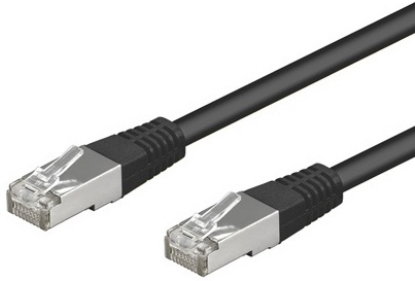

Länge: 0,5m, Stecker: RJ45 (beidseitig), Kabel: Cat.6 (PIMF)

**7,90 €**

inkl. MwSt., zzgl. Versandkosten

Netzwerkkabel (Patchkabel), S/FTP, Cat.6 - 0,5m

Artikelnummer
602275

Hersteller
Unbekannt

Lieferzeit
● 1 - 3 Werktage

Datum
18.05.2025

Twisted-Pair-Netzwerkkabel der Kategorie Cat.6 zur Verbindung von Netzwerk-Komponenten mit RJ45-Anschlüssen, wie Switches, Router, Dosen, Patchpanel, Netzwerkkarten. Geeignet für Gigabit-Verbindungen (1Gbps) bei einer Frequenz von max. 250MHz.