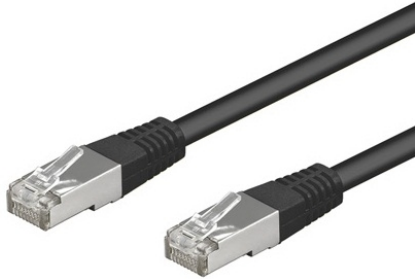

Länge: 25m, Stecker: RJ45 (beidseitig), Kabel: Cat5e FTP (Foil Twisted Pair) Geeignet für: Netzwerkkarte zu Router / Switch

**19,90 €**

inkl. MwSt., zzgl. Versandkosten

Netzwerkkabel (Patchkabel) Cat5e - 25m